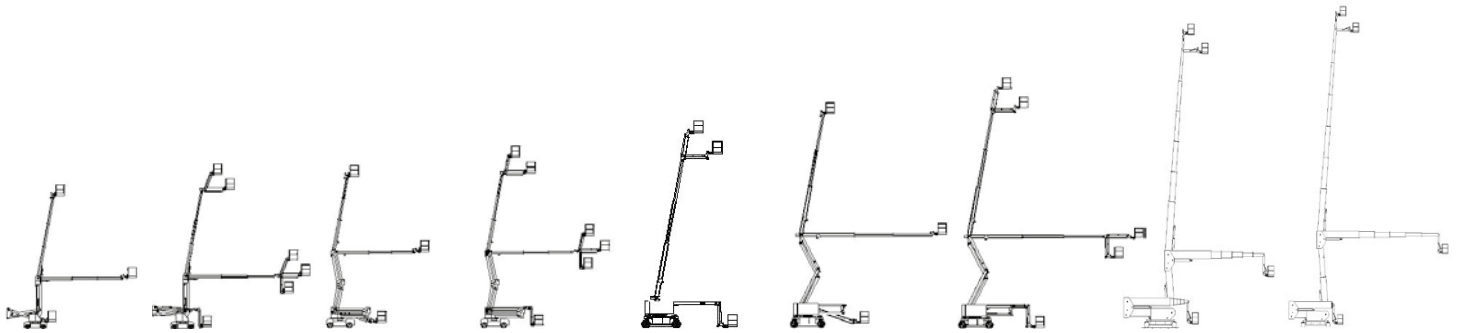

KREITZLER

INDUSTRIEBÜHNEN GMBH

15/157 GT	15/173 GT	18/170 GT	18/189 GT	20/215 GT	25/240 GT	25/260 GT	25/320 GT	25/390 GT
15700	17300	17000	18900	21500	24000	26000	32000	39000
13700	15300	15000	16900	19500	22000	24000	30000	37000
10400	12400	9500	11500	17500	14000	16000	20000	24500
800x1500	800x1500	800x1500	800x1500	800x1500	800x1500	800x1500	800x1500	800x1500
---	-90 bis +70	---	---	-90 bis +70	-90 bis +70	-90 bis +70	-90 bis +70	-90 bis +70
160	160	160	160	160	160	160	160	160
Endlos	Endlos	Endlos	Endlos	Endlos	Endlos	Endlos	Endlos	Endlos
4800x1500x2000	5350x1500x2100	5000x1800x2000	5550x1800x2100	6500x2000x2500	6500x2500x2500	7550x2500x2200	8000x2600x3300	8000x2600x3400
100	100	250	250	150	150	250	250	250
60	60	60	60	60	60	60	60	60
0-5	0-5	0-5	0-5	0-5	0-5	0-5	0-5	0-5
200	200	250	250	200	200	250	230	200
7200	9900	6400	8500	20000	12000	14000	22500	30000
Batterie	Batterie	Batterie	Batterie	Batterie	Batterie	Batterie	Batterie	Batterie